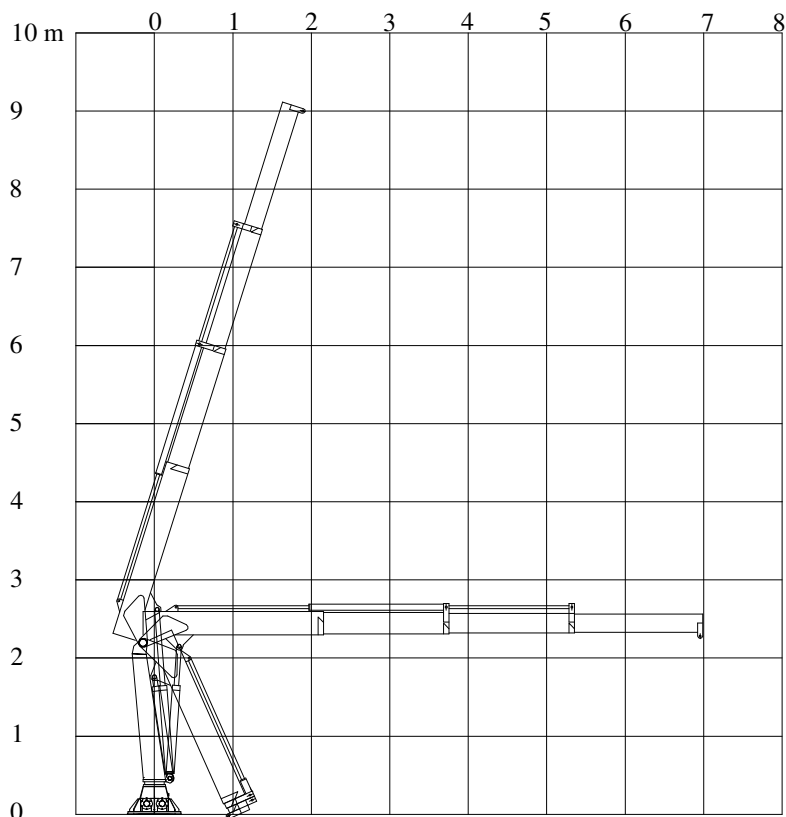

TMP 900L KRAN
 TMP 900L CRANE

Teknisk data
 Technical data

Max rækkevidde Max reach	7,1m	Transporthøjde Transport height	2,4 m
Max løftehøjde Max working height	9,2 m	Kranvægt Crane weight	970 kg.
Drejevinkel Turning angle	365°	Arbejdstryk Working pressure	230 bar
Svingmoment Turning torque	1400 kpm	Stat. Og Dyn. Beregninger foreligger Stat. Og Dyn. Calculations are present	

Monteres med 8 stk. M 24 bolte
 stål kvalitet 8.8
 mounting with 8 M 24 bolt
 steel quality 8,8

Stoppunkt
Stop point
275°

Stoppunkt
Stop point
365°