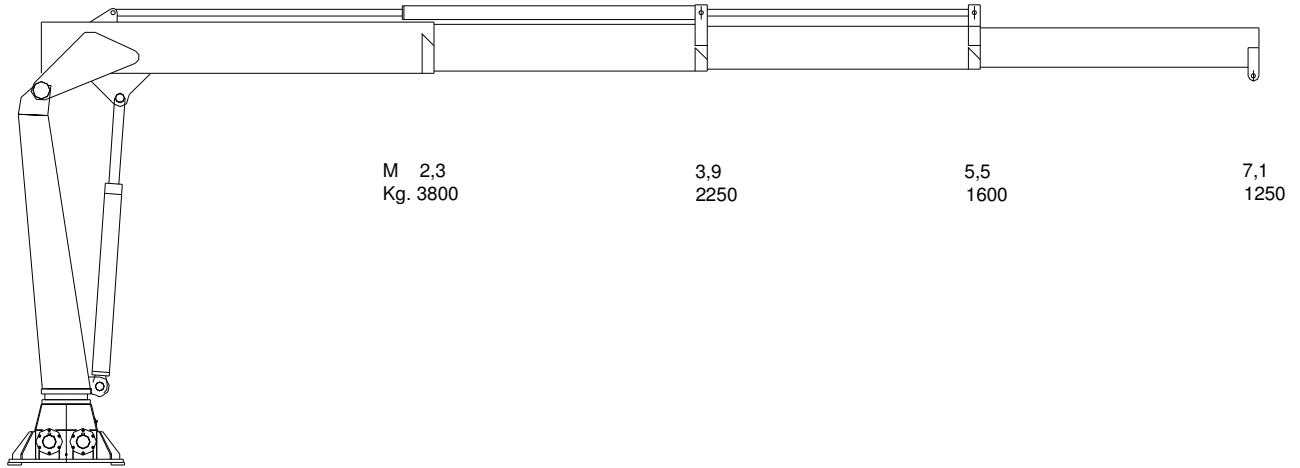

TMP 900L KRAN
 TMP 900L CRANE

Teknisk data
 Technical data

Max rækkevidde Max reach	7,1m	Transporthøjde Transport height	2,4 m
Max løftehøjde Max working height	9,2 m	Kranvægt Crane weight	970 kg.
Drejevinkel Turning angle	365°	Arbejdstryk Working pressure	230 bar
Svingmoment Turning torque	1400 kpm	Stat. Og Dyn. Beregninger foreligger Stat. Og Dyn. Calculations are present	

Monteres med 8 stk. M 24 bolte
 stål kvalitet 8.8
 mounting with 8 M 24 bolt
 steel quality 8,8

Stoppunkt
Stop point
275°

Stoppunkt
Stop point
365°