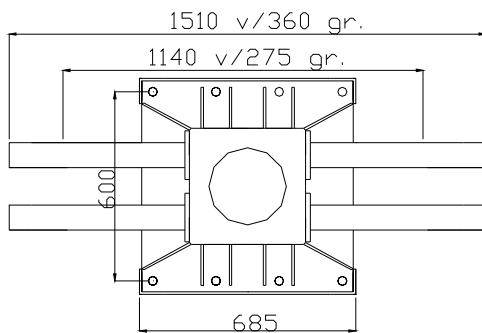

TMP 900L KRAN
 TMP 900L CRANE

Teknisk data
 Technical data

Max rækkevidde Max reach	7,1m	Transporthøjde Transport height	2,4 m
Max løftehøjde Max working height	9,2 m	Kranvægt Crane weight	970 kg.
Drejevinkel Turning angle	365°	Arbejdstryk Working pressure	230 bar
Svingmoment Turning torque	1400 kpm	Stat. Og Dyn. Beregninger foreligger Stat. Og Dyn. Calculations are present	

Monteres med 8 stk. M 24 bolte
 stål kvalitet 8.8
 mounting with 8 M 24 bolt
 steel quality 8,8

Stoppunkt
Stop point
275°

Stoppunkt
Stop point
365°