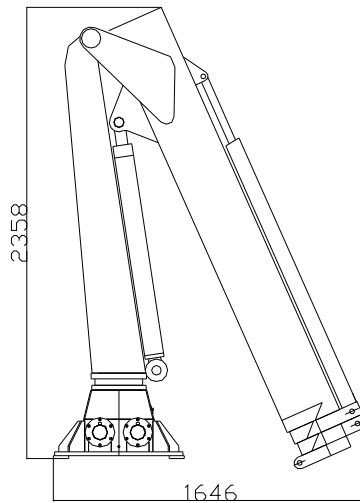

TMP 900L KRAN
 TMP 900L CRANE

Teknisk data
 Technical data

Max rækkevidde Max reach	7,1m	Transporthøjde Transport height	2,4 m
Max løftehøjde Max working height	9,2 m	Kranvægt Crane weight	970 kg.
Drejevinkel Turning angle	365°	Arbejdstryk Working pressure	230 bar
Svingmoment Turning torque	1400 kpm	Stat. Og Dyn. Beregninger foreligger Stat. Og Dyn. Calculations are present	

Monteres med 8 stk. M 24 bolte
 stål kvalitet 8.8
 mounting with 8 M 24 bolt
 steel quality 8,8

Stoppunkt
Stop point
275°

Stoppunkt
Stop point
365°