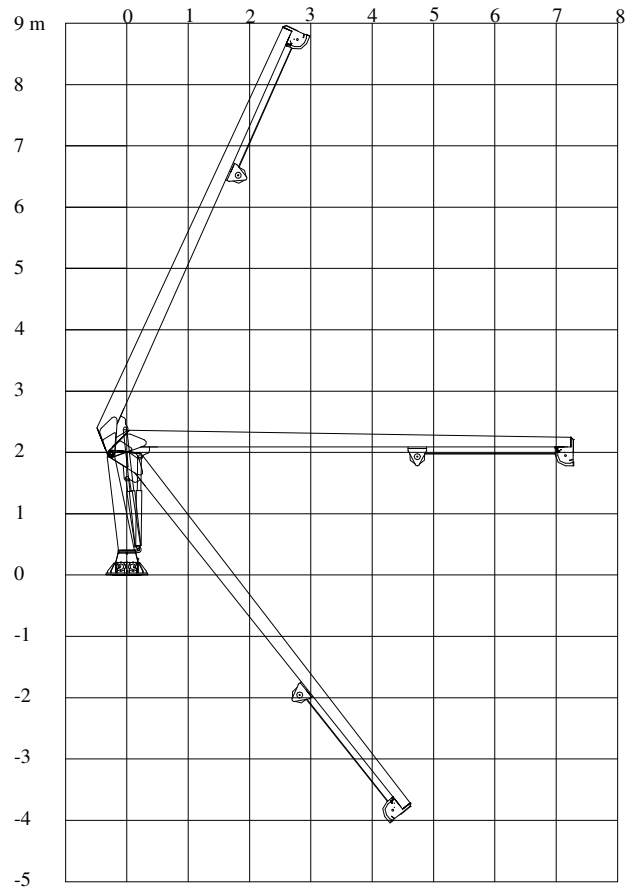

TMP 900LS KRAN
TMP 900LS CRANE

Teknisk data
Technical data

Max rækkevidde Max reach	7,5 m	Transporthøjde Transport height	2,3 m
Max løftehøjde Max working height	9 m	Kranvægt Crane weight	1000 kg.
Drejvinkel Turning angle	365°	Arbejdstryk Working pressure	230 bar
Svingmoment Turning torque	1400 kpm	Stat. Og Dyn. Beregninger foreligger Stat. Og Dyn. Calculations are present	

Monteres med 8 stk. M 24 bolte
stålqualität 8.8
mounting with 8 M 24 bolt
steel quality 8,8