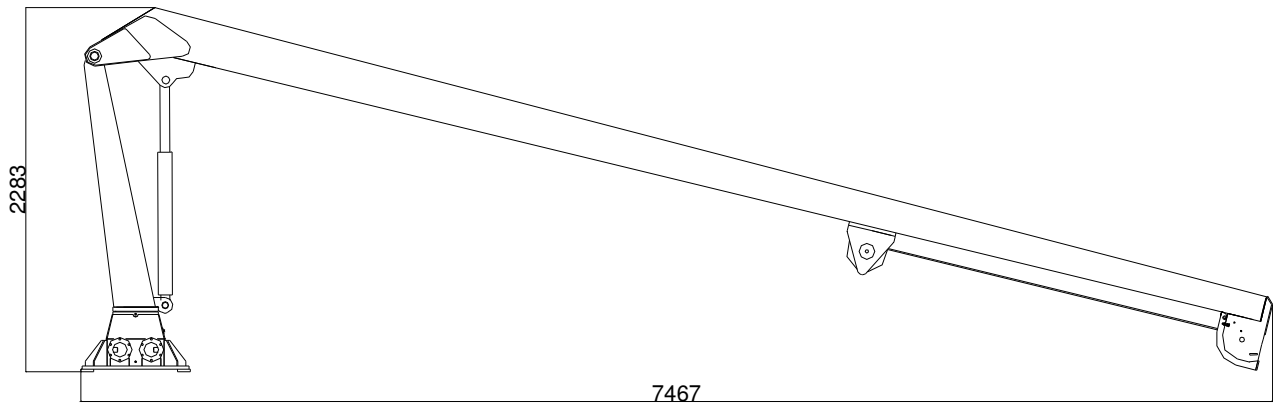

TMP 900LS KRAN
TMP 900LS CRANE

Teknisk data
Technical data

Max rækkevidde Max reach	7,5 m	Transporthøjde Transport height	2,3 m
Max løftehøjde Max working height	9 m	Kranvægt Crane weight	1000 kg.
Drejvinkel Turning angle	365°	Arbejdstryk Working pressure	230 bar
Svingmoment Turning torque	1400 kpm	Stat. Og Dyn. Beregninger foreligger Stat. Og Dyn. Calculations are present	

Monteres med 8 stk. M 24 bolte
stålqualität 8.8
mounting with 8 M 24 bolt
steel quality 8,8