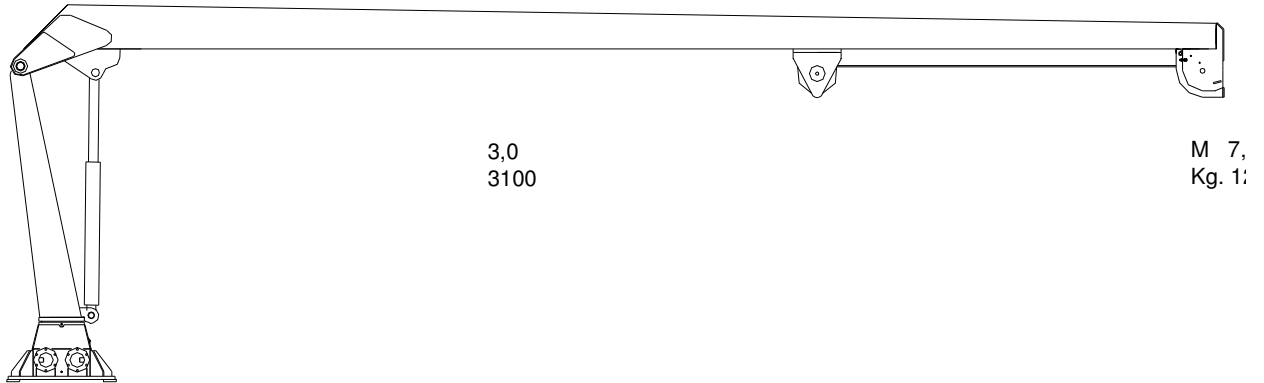

TMP 900LS KRAN
TMP 900LS CRANE

Teknisk data
Technical data

Max rækkevidde Max reach	7,5 m	Transporthøjde Transport height	2,3 m
Max løftehøjde Max working height	9 m	Kranvægt Crane weight	1000 kg.
Drejvinkel Turning angle	365°	Arbejdstryk Working pressure	230 bar
Svingmoment Turning torque	1400 kpm	Stat. Og Dyn. Beregninger foreligger Stat. Og Dyn. Calculations are present	

Monteres med 8 stk. M 24 bolte
stålqualität 8.8
mounting with 8 M 24 bolt
steel quality 8,8