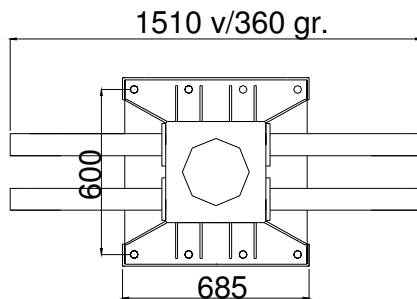

TMP 900LS KRAN
TMP 900LS CRANE

Teknisk data
Technical data

Max rækkevidde Max reach	7,5 m	Transporthøjde Transport height	2,3 m
Max løftehøjde Max working height	9 m	Kranvægt Crane weight	1000 kg.
Drejvinkel Turning angle	365°	Arbejdstryk Working pressure	230 bar
Svingmoment Turning torque	1400 kpm	Stat. Og Dyn. Beregninger foreligger Stat. Og Dyn. Calculations are present	

Monteres med 8 stk. M 24 bolte
stålqualität 8.8
mounting with 8 M 24 bolt
steel quality 8,8