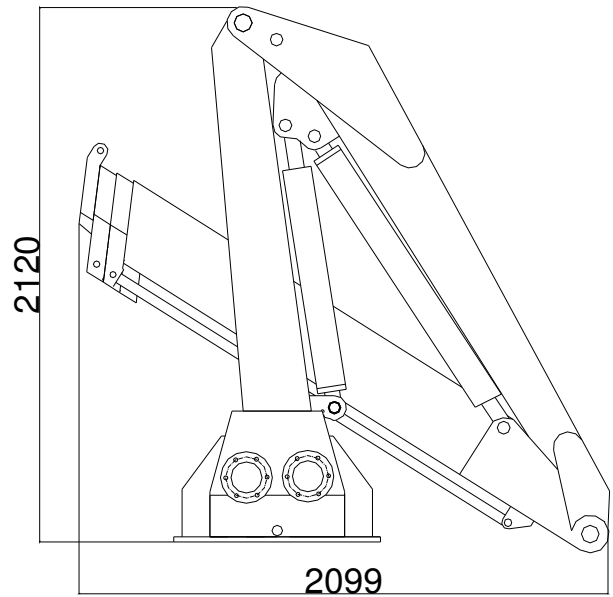

TMP 1300K KRAN  
TMP 1300K CRANE

Teknisk data  
Technical data

Max rækkevidde Max reach	10,3 m	Transporthøjde Transport height	2,2 m
Max løftehøjde Max working height	12,3 m	Kranvægt Crane weight	1650 kg.
Drejevinkel Turning angle	365°	Arbejdstryk Working pressure	230 bar
Svingmoment Turning torque	3500 kpm	Stat. Og Dyn. Beregninger foreligger Stat. Og Dyn. Calculations are present	

Monteres med 8 stk. M 24 bolte  
stålqualität 8.8  
mounting with 8 M 24 bolt  
steel quality 8,8