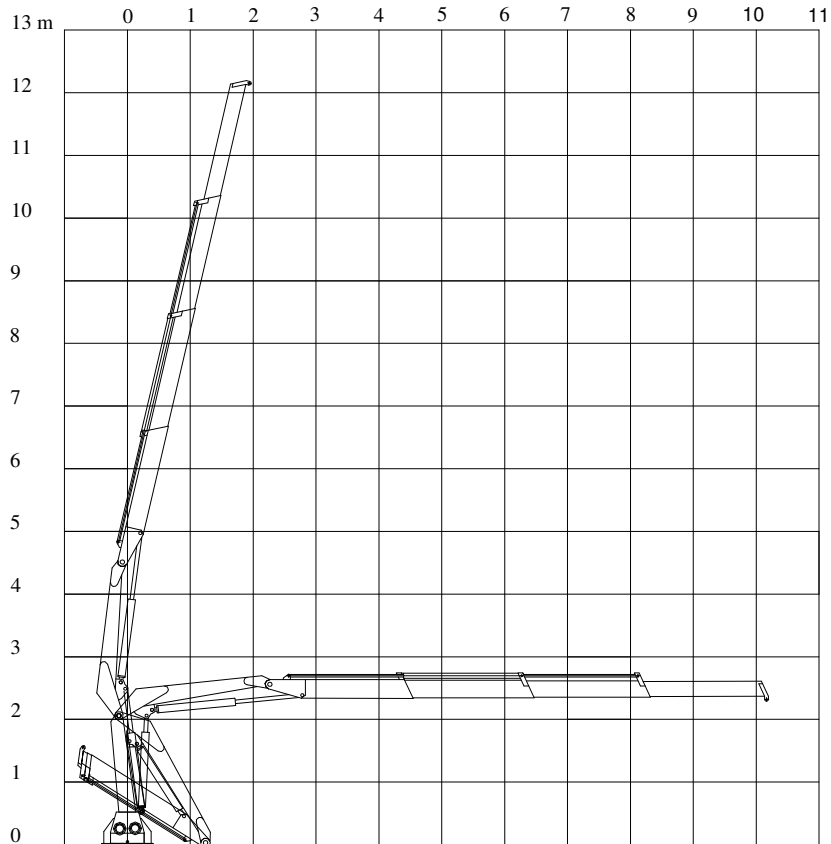

TMP 1300K KRAN  
TMP 1300K CRANE

Teknisk data  
Technical data

Max rækkevidde Max reach	10,3 m	Transporthøjde Transport height	2,2 m
Max løftehøjde Max working height	12,3 m	Kranvægt Crane weight	1650 kg.
Drejevinkel Turning angle	365°	Arbejdstryk Working pressure	230 bar
Svingmoment Turning torque	3500 kpm	Stat. Og Dyn. Beregninger foreligger Stat. Og Dyn. Calculations are present	

Monteres med 8 stk. M 24 bolte  
stålqualität 8.8  
mounting with 8 M 24 bolt  
steel quality 8,8