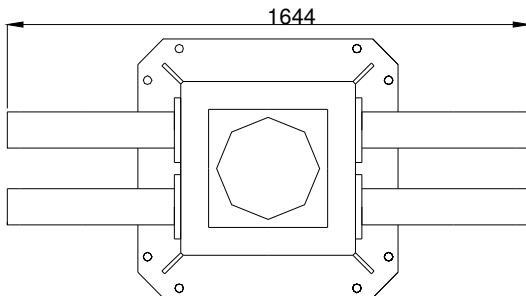

TMP 1300K KRAN  
TMP 1300K CRANE

Teknisk data  
Technical data

Max rækkevidde Max reach	10,3 m	Transporthøjde Transport height	2,2 m
Max løftehøjde Max working height	12,3 m	Kranvægt Crane weight	1650 kg.
Drejevinkel Turning angle	365°	Arbejdstryk Working pressure	230 bar
Svingmoment Turning torque	3500 kpm	Stat. Og Dyn. Beregninger foreligger Stat. Og Dyn. Calculations are present	

Monteres med 8 stk. M 24 bolte  
stålqualität 8.8  
mounting with 8 M 24 bolt  
steel quality 8,8