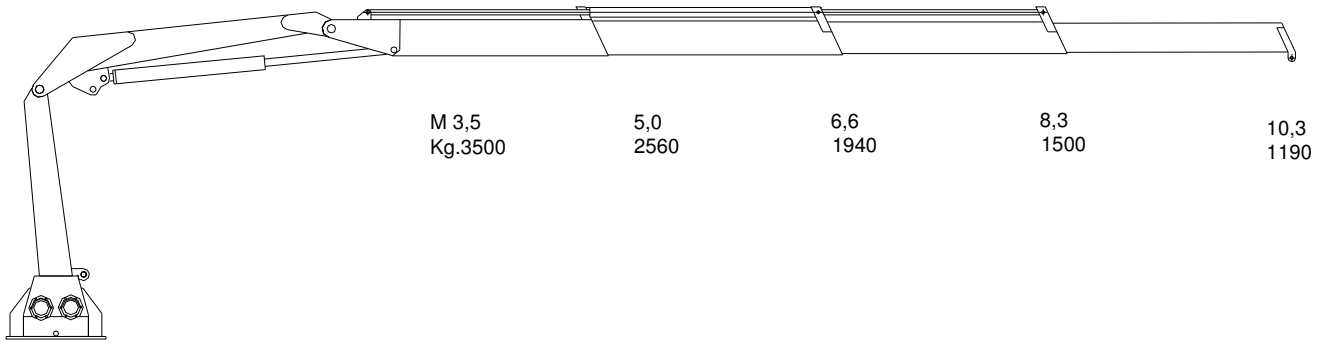

TMP 1300K KRAN  
TMP 1300K CRANE

Teknisk data  
Technical data

Max rækkevidde Max reach	10,3 m	Transporthøjde Transport height	2,2 m
Max løftehøjde Max working height	12,3 m	Kranvægt Crane weight	1650 kg.
Drejevinkel Turning angle	365°	Arbejdstryk Working pressure	230 bar
Svingmoment Turning torque	3500 kpm	Stat. Og Dyn. Beregninger foreligger Stat. Og Dyn. Calculations are present	

Monteres med 8 stk. M 24 bolte  
stålqualität 8.8  
mounting with 8 M 24 bolt  
steel quality 8,8